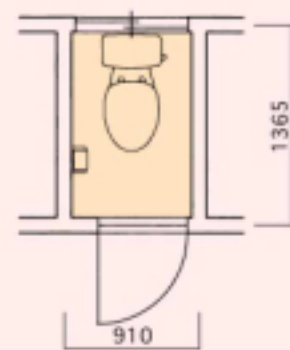

Reform Plan

BEFORE

古くなり汚れが目立つ便器と内装。

AFTER

清掃性のいいシャワートイレ一体型便器
に取替。内装も新しく変更。

Reform Data

工事面積/0.75帖(約1.24㎡)

工事内容

- 便器・便座/一体型リフォーム対応便器に取替
- アクセサリ/埋込収納棚(紙巻器付)取付
タオルリング取替
- 床/クッションフロア貼替
- 天井・壁/壁紙貼替
- 巾木・廻り縁・枠廻り/塗装

便器・便座

インテリアリモコン

- ① リフォーム対応便器
シャワートイレ一体タイプ
アメージュV シャワートイレ(リトイレ)
VR1タイプ/INAX

POINT

まる洗い洗浄
水流がぐるりと
しっかり回り、
まるごと汚れを
洗い流します

汚れカット形状
汚れやすい部分を
まるごとカット

従来型
ボックス形状リム
アメージュV便器
ボックス形状リム

シャワートイレ機能・POINT
●節電、節水で省エネ ●女性専用レディスノズル付 ●W/パワー脱臭機能

アクセサリ

- ② 埋込収納棚
(紙巻器付)/INAX

トイレトペーパー、ブラシ、
サニタリーボックス等を
しっかり収納

- ③ タオルリング
ウッディーシリーズ
/INAX

内装建材