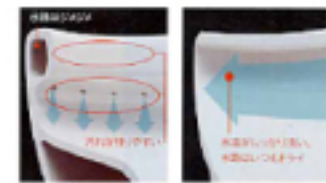

Reform Plan

BEFORE

古くなり汚れが目立つ便器と内装。

AFTER

清掃性のいいシャワートイレ一体型便器
に取替。内装も新しく変更。

Reform Data

工事面積/0.75帖(約1.24㎡)

工事内容

- 便器・便座/一体型リフォーム対応便器に取替
- アクセサリ/埋込収納棚(紙巻器付)取付
タオルリング取替
- 床/クッションフロア貼替
- 天井・壁/壁紙貼替
- 巾木・廻り縁・枠廻り/塗装

便器・便座

インテリアリモコン

- ① リフォーム対応便器
シャワートイレ一体タイプ
アメージュV シャワートイレ(リトイレ)
VR1タイプ/INAX

POINT

まる洗い洗浄
水流がぐるりと
しっかり回り、
まるごと汚れを
洗い流します

汚れカット形状
汚れやすい部分を
まるごとカット

従来型
ボックス形状リム
アメージュV便器
ボックス形状リム

シャワートイレ機能・POINT
●節電、節水で省エネ ●女性専用レディスノズル付 ●W/パワー脱臭機能

アクセサリ

- ② 埋込収納棚
(紙巻器付)/INAX

トイレトペーパー、ブラシ、
サニタリーボックス等を
しっかり収納

- ③ タオルリング
ウッディーシリーズ
/INAX

内装建材