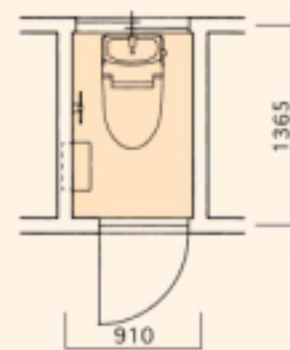

Reform Plan

BEFORE

古くなり汚れが目立つ便器と内装。

AFTER

清掃性のいいシャワートイレ一体型便器
に取替。内装も新しく変更。

Reform Data

工事面積/0.75帖(約1.24㎡)

工事内容

- 便器・便座/一体型リフォーム対応便器に取替
- アクセサリ/埋込収納棚(紙巻器付)取付
タオルリング取替
- 床/クッションフロア貼替
- 天井・壁/壁紙貼替
- 巾木・廻り縁・枠廻り/塗装

便器・便座

インテリアリモコン

- ① リフォーム対応便器
シャワートイレ一体タイプ
アメージュV シャワートイレ(リトイレ)
VR1タイプ/INAX

POINT

まる洗い洗浄
水流がぐるりと
しっかり回り、
まるごと汚れを
洗い流します

汚れカット形状
汚れやすい部分を
まるごとカット

従来型
ボックス形状リム
アメージュV便器
ボックス形状リム

シャワートイレ機能・POINT
●節電、節水で省エネ ●女性専用レディスノズル付 ●W/パワー脱臭機能

アクセサリ

- ② 埋込収納棚
(紙巻器付)/INAX

トイレトペーパー、ブラシ、
サニタリーボックス等を
しっかり収納

- ③ タオルリング
ウッディーシリーズ
/INAX

内装建材