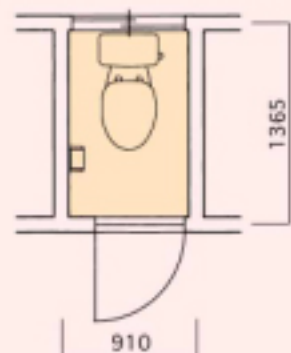

Reform Plan

BEFORE

古くなり汚れが目立つ便器と内装。

AFTER

清掃性のいい便器と暖房便座に取替。  
内装も新しく変更。

Reform Data

工事面積/0.75帖(約1.24m)

工事内容