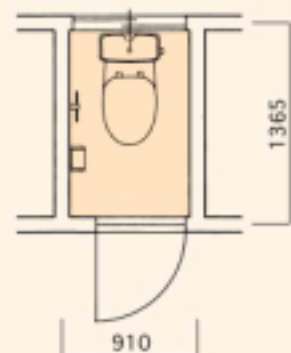

Reform Plan

BEFORE

古くなり汚れが目立つ便器と内装。

AFTER

清掃性のいい便器と暖房便座に取替。  
内装も新しく変更。

Reform Data

工事面積/0.75帖(約1.24m)

工事内容