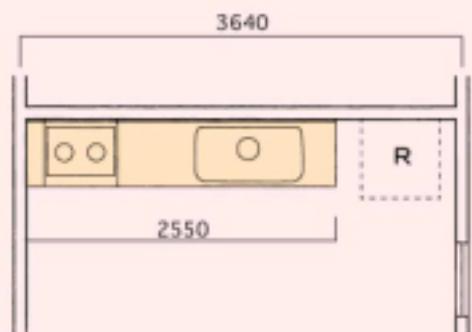

Reform Plan

BEFORE

古くなり使い勝手も悪いキッチンセットと汚れが目立つキッチン前タイル。