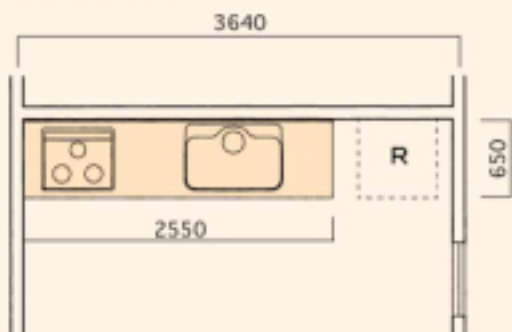

Reform Plan

BEFORE

古くなり使い勝手も悪いキッチンセットと汚れが目立つキッチン前タイル。

AFTER

ダブルストッカータイプのシステムキッチンに取替。キッチン前も清掃性のいいキッチンパネル貼に変更。

Reform Data

工事内容

- 既存キッチン解体・撤去
- システムキッチンI型2550取付工事
- キッチンパネル貼工事

システムキッチン

セットプランバリエーション

スタンダードプラン

開き扉タイプ

収納基本プラン

セミダブルストッカータイプ

レイアウトバリエーション

- ・I型
- ・L型